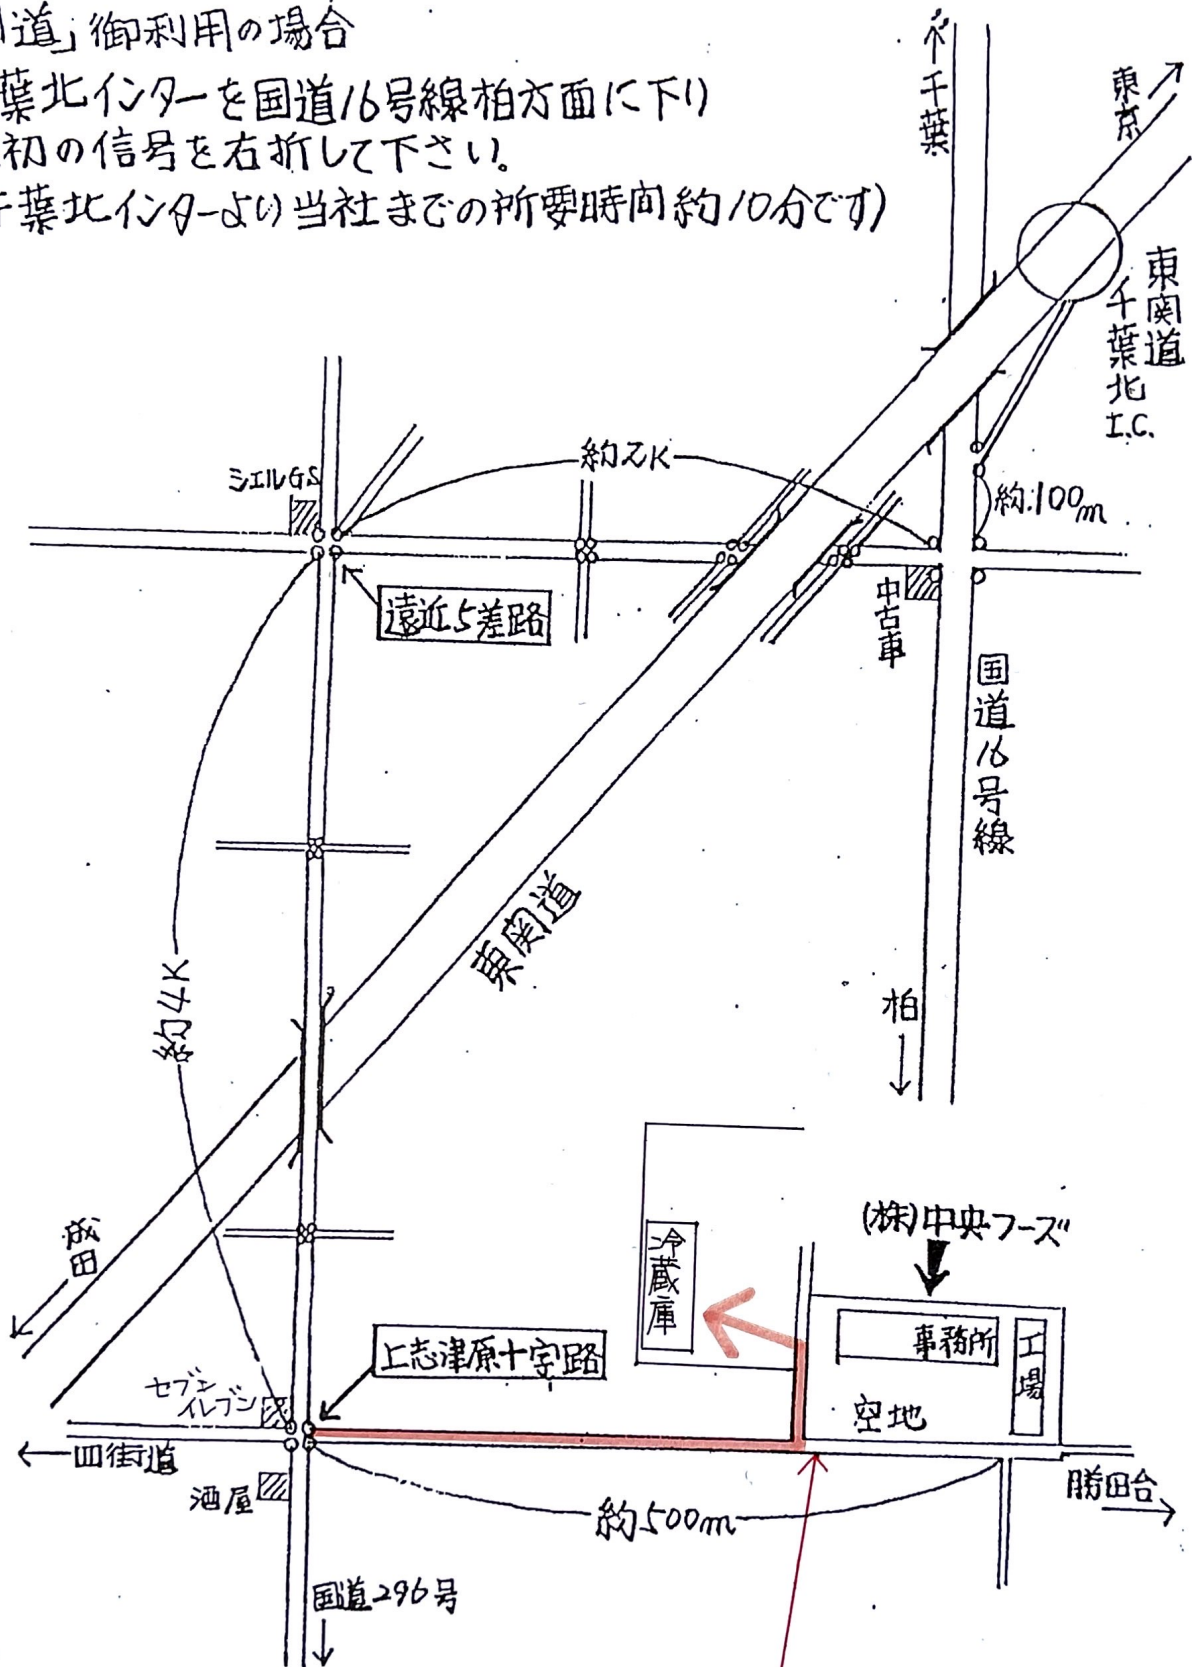

「東関道」御利用の場合

千葉北インターを国道16号線柏方面に下り  
最初の信号を右折して下さい。

(千葉北インターより当社までの所要時間約10分です)

(株) 中央フーズ

千葉県佐倉市上志津原

TEL 043-489-1287  
FAX 043-461-7678

大型車両で  
来る場合の地図

この先大型車は侵入できません  
ご注意ください